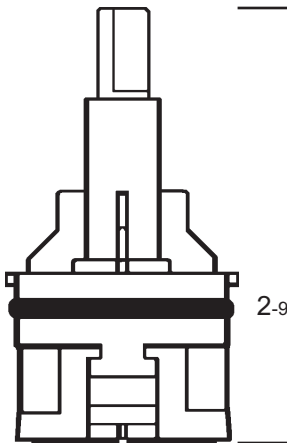

59 Top O-Ring
02-1486
#61 Bottom O-Ring
02-1568

Repair Kit
0-3093

0373
0-3099
Cartridge

ORANGE

VALLEY
OEM # V6005
Back to Back

(NOT ACTUAL SIZE)

71 O-Ring
02-1542

0374
0-3101
Cartridge