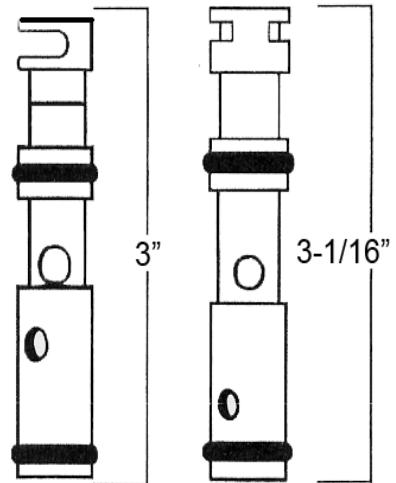

61 O-Ring (Bottom)
02-1568

0368
0-4047
Cartridge

ORANGE

STERLING

OEM # 05020
Kitchen

0369
0-4049
Cartridge

OEM # 05010
Shower or Lavatory

(NOT ACTUAL SIZE)