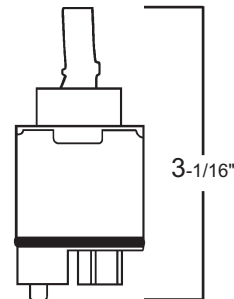

(NOT ACTUAL SIZE)