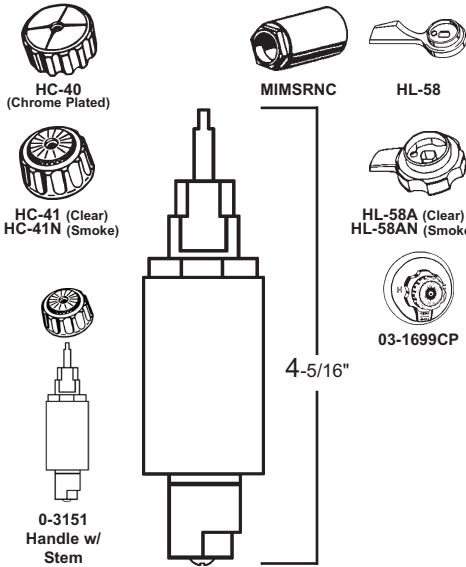

(NOT ACTUAL SIZE)

28 O-Ring
02-1516
00 Bibb Washer
02-1100

Repair Kit
0-3061

0 Packing
02-1776
Bibb Screw
XS-555

0505
S-815-3P
Hot or Cold

BLUE

MIXET
Pressure Balance

(NOT ACTUAL SIZE)