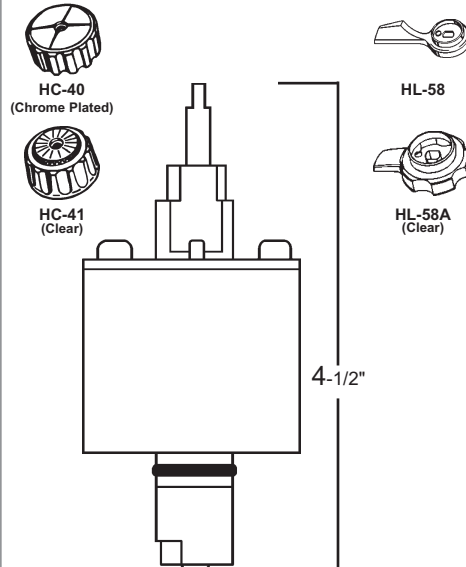

(NOT ACTUAL SIZE)

28 O-Ring
02-1516
00 Bibb Washer
02-1100

Repair Kit
0-3061

0 Packing
02-1776
Bibb Screw
XS-555

0505
S-815-3P
Hot or Cold

BLUE

MIXET
Pressure Balance

(NOT ACTUAL SIZE)