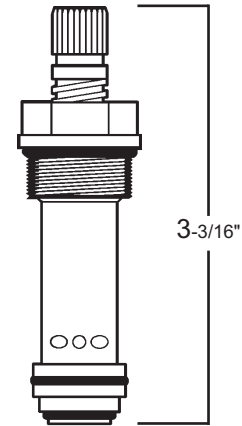

(NOT ACTUAL SIZE)

40 O-Ring (Top)
02-1538

15 O-Ring (Bottom)
02-1534

27 O-Ring (Middle)
02-1414

0419
0-4037
Cartridge

PURPLE
SRA-2979
ESCUTCHEON & HANDLE

STERLING/KOHLER
OEM # A5200 • 71969
Shower Mixer