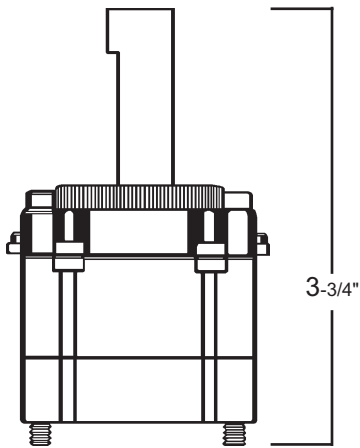

(NOT ACTUAL SIZE)

0471
KO-30092

KOHLER
Niedecken
Yoke Assembly

0475
KO-22909

KOHLER
Shower Valve - 3 1/32"

(NOT ACTUAL SIZE)

Seat
X-224

Stem - 3 5/8"
KO-22124