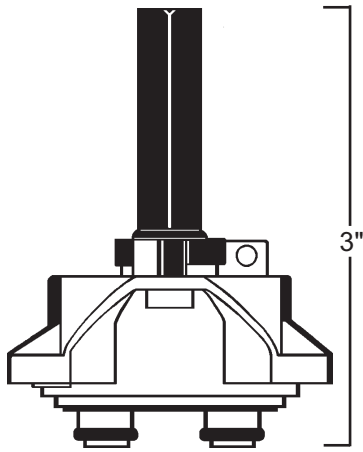

PHOENIX
Garden Tub

(NOT ACTUAL SIZE)

40 O-Ring (Top)
02-1538

15 O-Ring (Bottom)
02-1534

27 O-Ring (Middle)
02-1414

0419
0-4037
Cartridge

PURPLE
SRA-2979
ESCUTCHEON & HANDLE

STERLING/KOHLER
OEM # A5200 • 71969
Shower Mixer