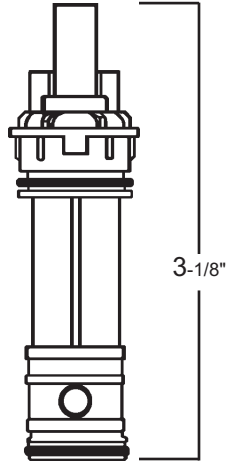

(NOT ACTUAL SIZE)

0489
S-735-4T
Diverter

PURPLE
IMPORT