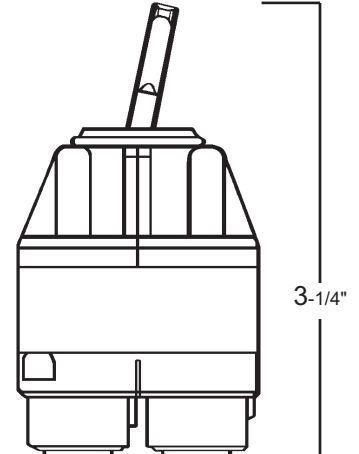

(NOT ACTUAL SIZE)

Seat Kit
LKA-53226-R

0460
SPECIAL
ORDER2

ELKAY
OEM # 51866-R
Permacore