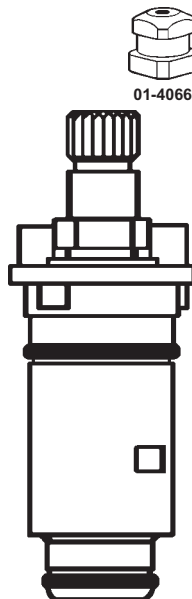

64 O-Ring (External)
02-1424

0391
S-171-1
Hot

ORANGE

WOLVERINE BRASS

37 O-Ring (Top)
02-1580

8 O-Ring (Internal)
02-1508

0392
S-171-2
Cold

0399
0-3073
Cartridge