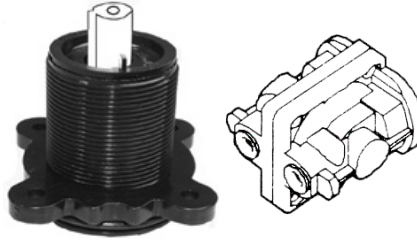

(NOT ACTUAL SIZE)

18 O-Ring (Top)
02-1556
Slotted Stem
PP974-560

92 O-Ring (Bottom)
02-1438
4 Bolt Gasket
PP960-460

0365
0-2085
974-491
Cartridge

ORANGE

PRICE PFISTER
Pressure Balance
OEM # 971-250

0362
0-2087
971-250
Old Style